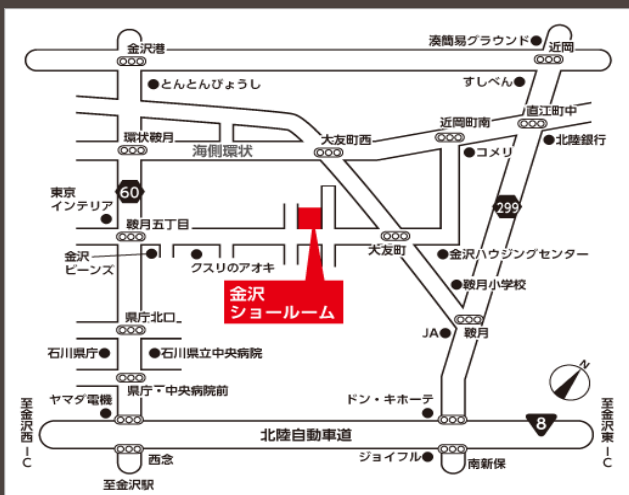

具体的なイメージを持って頂ける様にプレゼンボードを作成。

専門スタッフが丁寧な施工で納めさせていただきます。

会場 カリモク家具 金沢ショールーム

開館時間 / AM10:00~PM6:00(土・日・祝)
AM10:00~PM5:00(平日)
休館日 / 祝日を除く水・木曜日

〒920-8205
石川県金沢市大友2丁目14番地
TEL.076-239-1762

ご来館の際には、受付にて必ず！「**高校生協組員です**」とお申し出ください。
商品、及びフェアについてのお問い合わせは、石川県学校生活協同組合 指定店
カリモク特約店 **株式会社エアアイディー金沢オフィス** まで **076-262-1340**