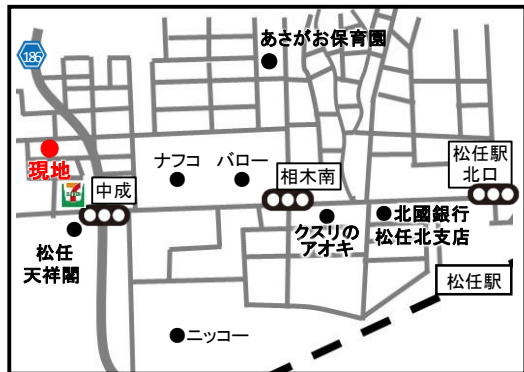

幅広い木目が描く上質感を実現し、無垢・挽板に引けを取らない立体感あるデザインです。

9/9 ■ 10

SAT

SUN

ACCESS MAP

10:00 - 17:30