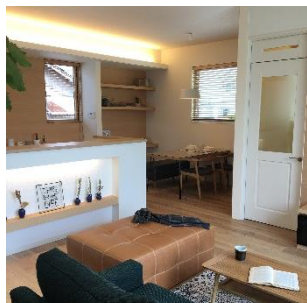

## GOOD POINT

—ゆとりを創る高天井—

LIVING・DINING

リビング・ダイニングの高天井は2.8mが標準。同じ面積でも感じるゆとりには、大きな差が生まれます。

—演出の間接照明—

LIGHTING

高天井を魅力的に演出する間接照明は空間を美しく見せる工夫が多くなされています。

—美を極めた床材—