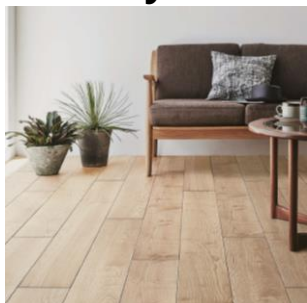

## GOOD POINT

—ゆとりを創る高天井—

LIVING・DINING

リビング・ダイニングの高天井は2.8mが標準。同じ面積でも感じるゆとりには、大きな差が生まれます。

—演出の間接照明—

LIGHTING

高天井を魅力的に演出する間接照明は空間を美しく見せる工夫が多くなされています。

—美を極めた床材—

FLOOR by TRINITY

幅広い木目が描く上質感を実現し、無垢・挽板に引けを取らない立体感あるデザインです。

9/9 ■ 10

SAT

SUN

ACCESS MAP

10:00 - 17:30

新